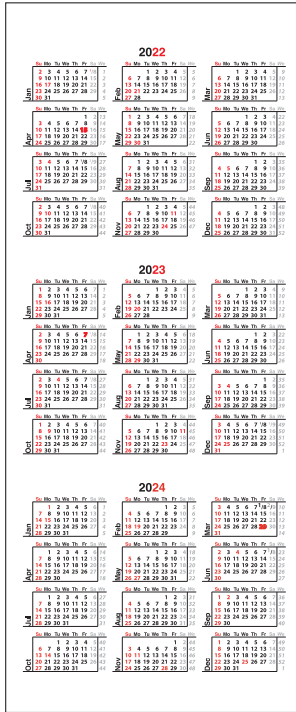

102-2-M4/M3 USA Minor 4

Calendario para el escritorio

- 9.6 x 23 cm
- 12 hojas en bond 90 g.
- base SBS 22 pt.
- días festivos de EE.UU
- diseño según los requisitos del cliente

102-2-M4/M3 USA Minor 4

Desk calendar

- 3.8 x 9 inch
- 12 bond sheets
- base SBS 22 pt.
- USA holidays
- design according to customer requirements