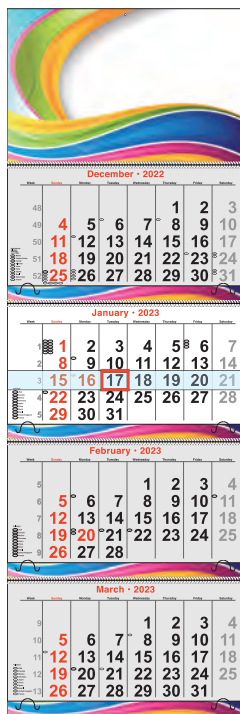

**110A Luxus 4 espiral USA**

Calendario para la pared

- 32.6 x 94.8 cm
- 4 Blocks con 12 hojas, bond 90 g., base SBS 18 pt.
- días festivos marcados principalmente de USA, más de MEX, CDN, D, J, CN, E, BR, GB y F
- diseño según los requisitos del cliente

**110A Luxus 4 spiral USA**

Wall calendar

- 12.8 x 37.3 inch
- 4 blocks with 12 sheets, bond 90, base SBS 18 pt
- marked holidays mainly from USA, more from MEX, CDN, D, J, CN, E, BR, GB and F
- design according to customer requirements