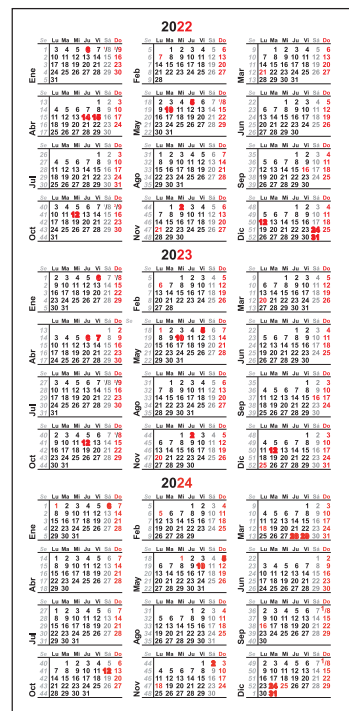

105-M3 Minor 3

Calendario para el escritorio

- 9.6 x 19.8 cm
- 12 hojas en bond 90 g.
- base SBS 22 pt.
- días festivos de México
- diseño según los requisitos del cliente

105-M3 Minor 3

Desk calendar

- 3.8 x 7.8 inch
- 12 bond sheets
- base SBS 22 pt.
- mexican holidays
- design according to customer requirements